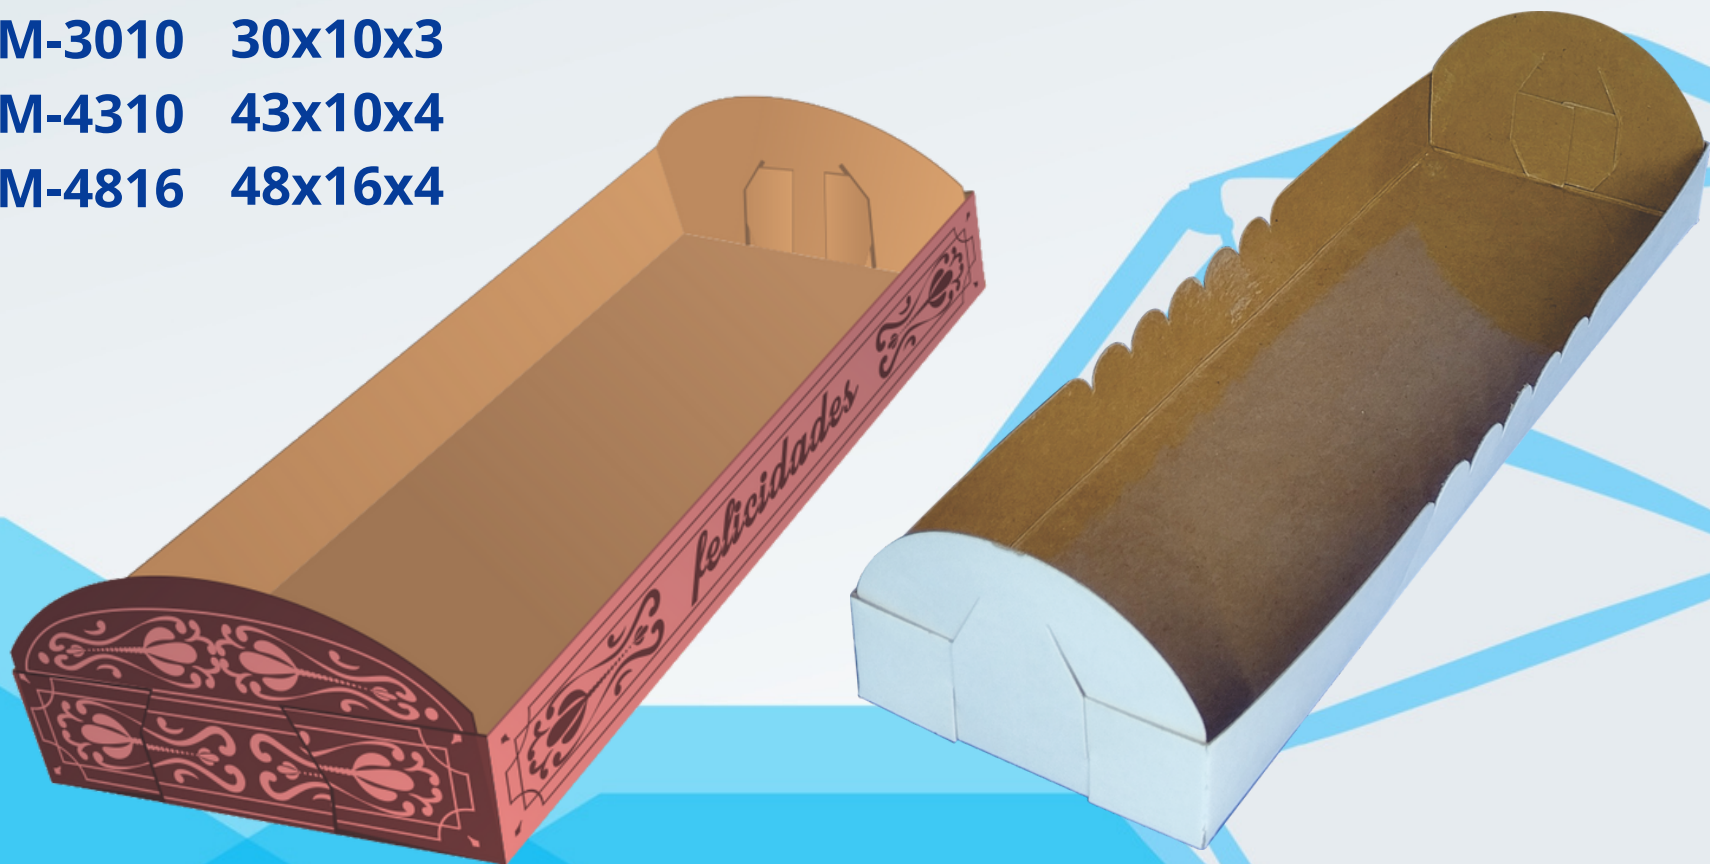

# SERVIPAN

## CHAROLA PARA PASTEL, PAN O BOCADILLOS

CLAVE	MEDIDA
BM-3512	35x12x4
BM-3010	30x10x3
BM-4310	43x10x4
BM-4816	48x16x4

\*SI LA MEDIDA QUE NECESITA NO ESTA PUBLICADA ENVIENOS UN MENSAJE